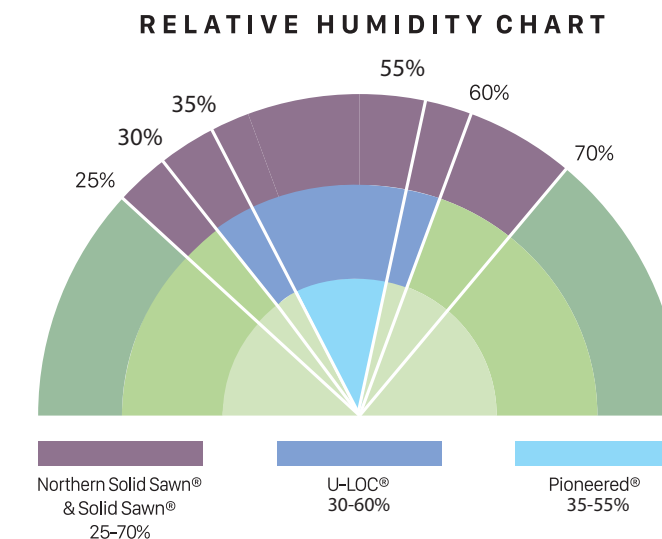

Vintage Hardwood Flooring
409 Evans Ave Toronto, ON M8Z 1K8
416-521-6100
1-877-256-0231