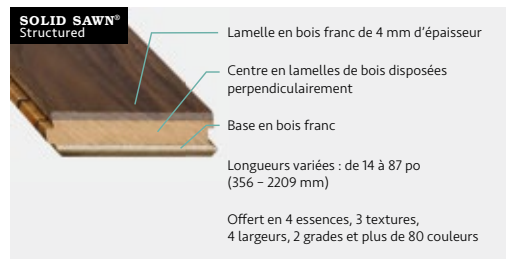

Type de plancher :	Bois d'ingénierie composé Solid Sawn® 3/4 po (19 mm) d'épaisseur Bois d'ingénierie composé Northern Solid Sawn® 3/4 po (19 mm) d'épaisseur
Essences et couleurs :	Smooth : Chêne rouge : Naturel, Berkshire, Chariot, Cocoa, Gryphon, Kalhua, Mocha, Pewter, Dover, Baja Chêne blanc : Natural, Apollo, Athena, Baroque, Buckingham, Gabon, Gotham, Nautilus, Oracle Wire Brushed : Chêne rouge : Naturel, Berkshire, Chariot, Cocoa, Gryphon, Kalhua, Pewter, Titan, Venus, Mojave, Zambezi, Dover Chêne blanc : Atlantis, Baroque, Buckingham, Gotham, Orion, Pharaoh, Zeus Hand Scraped : Chêne blanc : Naturel, Baroque, Buckingham, Gotham, Nautilus, Oracle, Othello
Dimensions et grades :	Smooth : Chêne rouge Northern Solid Sawn® grade Estate : 3-1/4 po x 14.68 po Chêne blanc : Northern Solid Sawn® grade Select-V : 3-1/4 po x 14.68 po, grade Character : 5 po x 30 po Wire Brushed : Chêne rouge Northern Solid Sawn® grade Select-V : 3-1/4 po x 14.68 po, grade Character : 5 po x 30 po Chêne blanc : Northern Solid Sawn® grade Select-V : 3-1/4 po x 14.68 po, grade Character 5 po x 30 po Hand Scraped : Chêne blanc Solid Sawn® grade Character : 5 po x 30 po
Finis :	Smooth : Chêne rouge : Semi-lustre ou Pearl Chêne blanc : Pearl ou Huilé UV Wire Brushed : Chêne rouge : Huilé UV Chêne blanc : Huilé UV Hand Scraped : Chêne blanc : Pearl ou Huilé UV Voir la charte de produits pour plus d'information.
Construction :	Joint Micro-V sur les quatre côtés.
Méthode d'installation	Installation collée.
Système de chauffage radiant :	Possible - Consultez le document de garantie sur le site Web pour plus d'information.
Garantie structurelle :	Garantie à vie.
Garantie au niveau du maintien de l'humidité relative :	L'humidité relative doit être maintenue entre 25% et 70% pour le Solid Sawn et le Northern Solid Sawn.
Garantie résidentielle :	Garantie de 25 ans contre l'usure des finis Pearl et Semi-lustre. Garantie de 10 ans contre l'usure du fini Huilé UV.
Garantie commerciale :	Garantie de 3 ans contre l'usure des finis Pearl et Semi-lustre. Garantie de 1 an contre l'usure du fini Huilé UV.