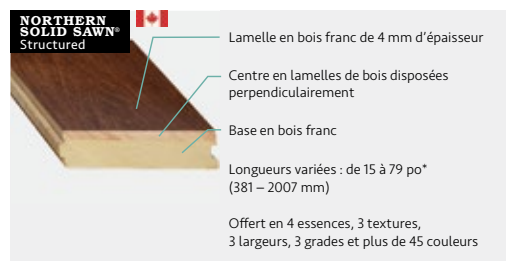

Type de plancher :	Bois d'ingénierie composé Solid Sawn® 3/4 po (19 mm) d'épaisseur Bois d'ingénierie composé Northern Solid Sawn® 3/4 po (19 mm) d'épaisseur
Essences et couleurs :	Smooth : Chêne rouge : Naturel, Berkshire, Chariot, Cocoa, Gryphon, Kalhua, Mocha, Pewter, Dover, Baja Chêne blanc : Natural, Apollo, Athena, Baroque, Buckingham, Gabon, Gotham, Nautilus, Oracle Wire Brushed : Chêne rouge : Naturel, Berkshire, Chariot, Cocoa, Gryphon, Kalhua, Pewter, Titan, Venus, Mojave, Zambezi, Dover Chêne blanc : Atlantis, Baroque, Buckingham, Gotham, Orion, Pharaoh, Zeus Hand Scraped : Chêne blanc : Naturel, Baroque, Buckingham, Gotham, Nautilus, Oracle, Othello
Dimensions et grades :	Smooth : Chêne rouge Northern Solid Sawn® grade Estate : 3-1/4 po x 14.68 po Chêne blanc : Northern Solid Sawn® grade Select-V : 3-1/4 po x 14.68 po, grade Character : 5 po x 30 po Wire Brushed : Chêne rouge Northern Solid Sawn® grade Select-V : 3-1/4 po x 14.68 po, grade Character : 5 po x 30 po Chêne blanc : Northern Solid Sawn® grade Select-V : 3-1/4 po x 14.68 po, grade Character 5 po x 30 po Hand Scraped : Chêne blanc Solid Sawn® grade Character : 5 po x 30 po
Finis :	Smooth : Chêne rouge : Semi-lustre ou Pearl Chêne blanc : Pearl ou Huilé UV Wire Brushed : Chêne rouge : Huilé UV Chêne blanc : Huilé UV Hand Scraped : Chêne blanc : Pearl ou Huilé UV Voir la charte de produits pour plus d'information.
Construction :	Joint Micro-V sur les quatre côtés.
Méthode d'installation	Installation collée.
Système de chauffage radiant :	Possible - Consultez le document de garantie sur le site Web pour plus d'information.
Garantie structurelle :	Garantie à vie.
Garantie au niveau du maintien de l'humidité relative :	L'humidité relative doit être maintenue entre 25% et 70% pour le Solid Sawn et le Northern Solid Sawn.
Garantie résidentielle :	Garantie de 25 ans contre l'usure des finis Pearl et Semi-lustre. Garantie de 10 ans contre l'usure du fini Huilé UV.
Garantie commerciale :	Garantie de 3 ans contre l'usure des finis Pearl et Semi-lustre. Garantie de 1 an contre l'usure du fini Huilé UV.