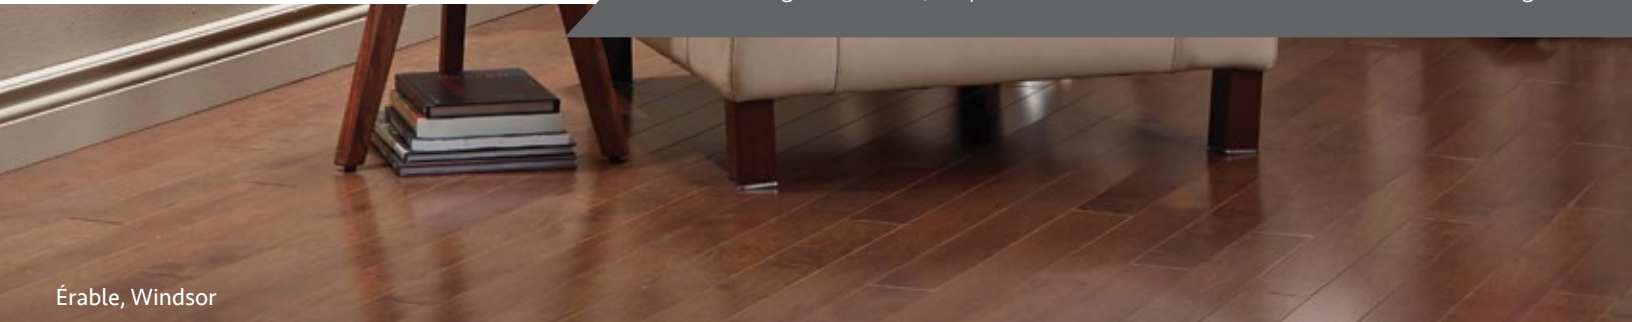

Composés entièrement de bois franc massif, les planchers Pioneered® sont disponibles dans plusieurs collections de Vintage, offrant un vaste choix de couleurs, d'essences et de largeurs. Les planches Pioneered® possèdent des longueurs variées, ce qui facilite leur installation tout en offrant un look élégant.