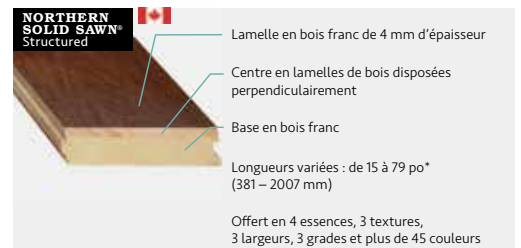

SPÉCIFICATIONS GÉNÉRALES WIRE BRUSHED

Structure de plancher :

Planchers de bois franc solide Pioneer® 3/4 po (19 mm)
Bois d'ingénierie composé Northern Solid Sawn® 3/4 po (19 mm)
Bois d'ingénierie composé Solid Sawn® 3/4 po (19 mm)
Bois d'ingénierie composé Northern Solid Sawn® Herringbone 3/4 po (19 mm)
Bois d'ingénierie U-LOC® à pose flottante
* Référez-vous à la charte de produits pour plus de détail

Essences et couleurs :

Frêne : Boardwalk, Cobblestone, Coventry, Glasgow, Kalahari, Manchester
Chêne rouge : Naturel, Kahlua, Chariot, Berkshire, Cocoa, Dover, Gryphon, Pewter, Titan, Mojave, Venus, Zambezi
Chêne blanc : Atlantis, Baroque, Buckingham, Gotham, Orion, Pharaoh, Zeus, Spartacus

Grades et largeurs :

* La disponibilité des grades peut varier selon les essences et les largeurs. Voir la charte de produits pour plus d'information.

Frêne Pioneer® Select-V : 2-1/4 po (57 mm), 3-1/4 (83 mm), 4-1/4 po (108 mm)
Chêne rouge Pioneer® Select-V 3-1/4 po (83 mm)
    Pioneer® Heritage 3-1/4 po (83 mm)
    Northern Solid Sawn® Select-V 3-1/4 po (83 mm)
    Northern Solid Sawn® Character 5 po (127 mm), 6-1/2 po (165 mm)
    Northern Solid Sawn® Herringbone 3-1/4 x 14.68 po, 5 po x 30 po U-LOC Select-V 4-1/4 po (108 mm)
Chêne blanc Northern Solid Sawn® Select-V: 3-1/4 po (83 mm)
    Northern Solid Sawn® Character: 5 po (127 mm), 6-1/2 po (165 mm)
    Solid Sawn® Character: 7 po (178 mm), 8 po
    Solid Sawn® R&Q Select-V: 5 po (127 mm), 7 po (178 mm)
    Northern Solid Sawn® Herringbone
    U-LOC Select-V 4-1/4 po (108 mm)

Longueurs :