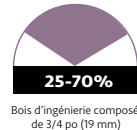

Humidité relative