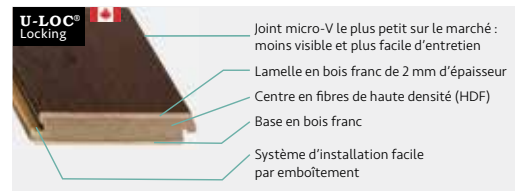

Humidité relative