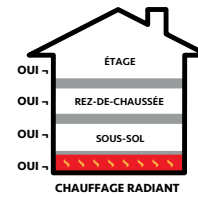

SPÉCIFICATIONS GÉNÉRALES U-LOC®

Structure de plancher :	U-LOC®
Essences :	Chêne rouge, Chêne blanc
Largeur :	4-1/4 po (108 mm), 5 po (125 mm)
Longueurs :	4-1/4 po longueurs fixes : 14 à 46 po (350 mm à 1172 mm) 13.77 po (350 mm), 17.32 po (440 mm), 23.07 po (586 mm), 28.8 po (732 mm), 32.36 po (822 mm), 46.14 po (1172 mm) 5 po longueurs fixes : 17 à 69 po (432 mm à 1752 mm) 16 5/8 po (422 mm), 22 7/16 po (570 mm), 34 po (863 mm), 45 11/16 po (1160 mm), 69 po (1752 mm)
Fini :	4-1/4 po : Huilé UV uréthane et UVF, 5 po : UVF
Grade et texture :	4-1/4 po : Select-V et 5 po : UVF
Construction :	Bois avec système d'emboîtement, joints aux 4 côtés de la planche
Épaisseur :	11 mm
Couche supérieure :	Lamelle en bois franc de 1.5 mm d'épaisseur
Centre :	HDF (Fibre Haute Densité)
Couche inférieure :	Bois
Méthode d'installation :	Installation flottante ou collée.
Membrane :	L'utilisation de la membrane Black Gold de Vintage (2 mm d'épaisseur) est requise lors de l'installation.
Conformité :	EPA TSCA Title VI Lacey Act
Garantie structurelle :	Garantie limitée à vie.
Garantie au niveau du maintien de l'humidité relative :	L'humidité relative doit avoir été maintenue entre 30 % et 60 %.
Garantie résidentielle :	Garantie de 25 ans contre l'usure du fini UVF. Garantie de 10 ans contre l'usure du fini Huilé UV à base d'uréthane.
Garantie commerciale :	Garantie de 3 ans contre l'usure du fini UVF. Garantie de 1 an contre l'usure du fini Huilé UV à base d'uréthane.

Humidité relative

Bois avec système d'emboîtement de 7/16 po (11 mm)