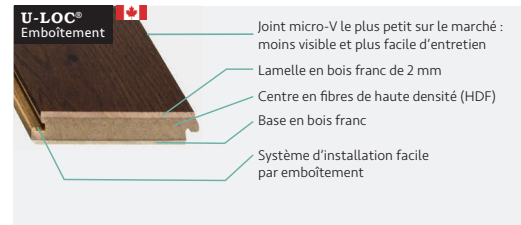

Humidité relative

Bois avec système d'emboîtement de 7/16 po (11 mm)