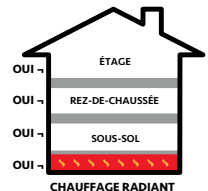

Humidité relative