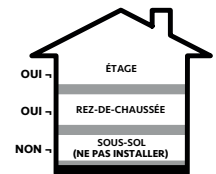

Humidité relative