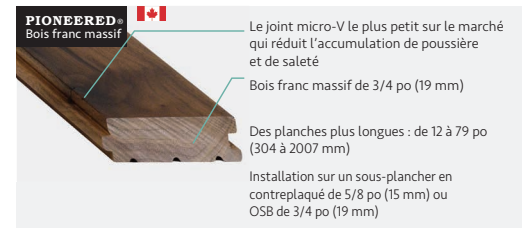

Humidité relative