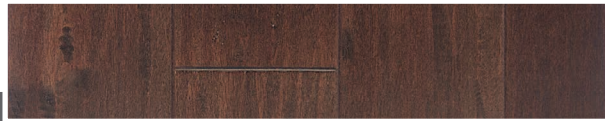

SPÉCIFICATIONS GÉNÉRALES COLLECTION SMOOTH

Structure de plancher :	Pioneered® 3/4 po (19 mm) Solid Sawn® 3/4 po (19 mm) Northern Solid Sawn® 3/4 po (19 mm)
Essences :	Érable, Hickory, Chêne rouge, Chêne blanc, Noyer noir
Grades et largeurs :	Érable - Pioneered® Select-V 2 1/4 po, 3 1/4 po, 4 1/4 po Northern Solid Sawn® Select-V 3 1/4 po, 4 3/8 po Northern Solid Sawn® Character 5 po, 6 1/2 po Chêne rouge - Pioneered® Estate 3 1/4 po, 4 1/4 po et Select-V 2 1/4 po, 3 1/4 po, 4 1/4 po Northern Solid Sawn® Estate 3 1/4 po, 4 3/8 po Northern Solid Sawn® Herringbone 3 1/4 po x 14.68 po Hickory - Pioneered® Select-V 2 1/4 po, 3 1/4 po, 4 1/4 po Solid Sawn® Select-V 3 1/4 po, 4 po Solid Sawn® Character 5 po, 7 po Chêne blanc - Northern Solid Sawn® Select-V 3 1/4 po, 4 3/8 po Northern Solid Sawn® Character 5 po, 6 1/2 po Solid Sawn® Character 5 po, 7 po, 8 po Northern Solid Sawn® Herringbone 3 1/4 po x 14.68 po, 5 po x 30 po Noyer - Northern Solid Sawn® Select-V 4 3/8 po, 5 po Northern Solid Sawn® Character 5 po, 6 1/2 po
Longueurs :	Longueurs variées selon le produit sélectionné.
Finis :	Selon le produit sélectionné*.
Méthode d'installation :	Référez-vous aux spécifications générales du produit.
Système de chauffage radiant :	Érable, Chêne rouge, Chêne blanc et Noyer noir - Northern Solid Sawn®, Solid Sawn®, consultez le document de garantie.
Garantie structurelle :	Garantie limitée à vie.
Garantie au niveau du maintien de l'humidité relative :	L'humidité relative doit être maintenue entre : Pioneered®: 35 % et 55 %. Northern Solid Sawn® : 25 % et 70 %. Solid Sawn® : 25 % et 70 %.
Garantie résidentielle :	Garantie de 25 ans contre l'usure de fini Pearl. Garantie de 10 ans contre l'usure du fini Huilé UV à base d'uréthane.
Garantie commerciale :	Garantie de 3 ans contre l'usure de fini Pearl. Garantie de 1 an contre l'usure du fini Huilé UV à base d'uréthane.

*Référez-vous à la charte de produits pour plus de détails.