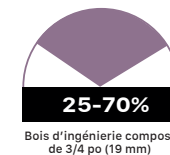

Humidité relative