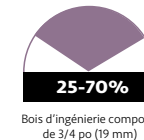

Humidité relative