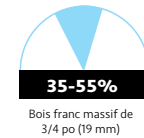

Humidité relative