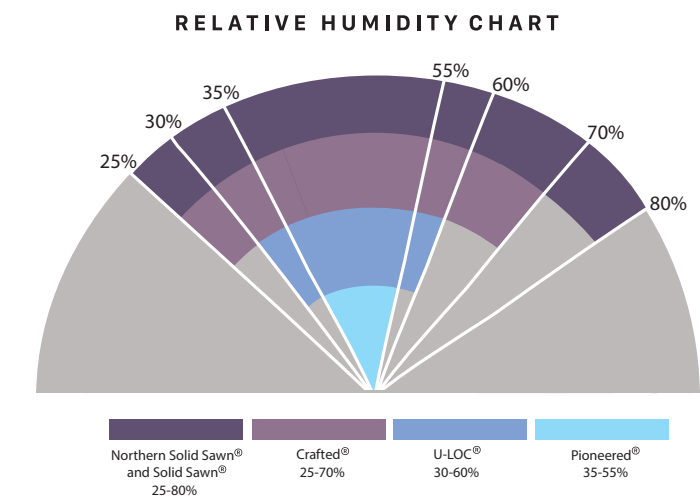

SPECIES	Color	Smooth							
		Pioneered® 3/4"			Northern Solid Sawn® 3/4"				
		Select-V		Character	Select-V		Character		
		2 1/4"	3 1/4"		4 1/4"	3 1/4"	4 3/8"	5"	6 1/2"
		Pearl							
MAPLE	Natural	67086	64364	64355	64522	64525	64526	42054	
	Berkley	69656	69657	69658	69651	69652	69698	41251	
	Godiva	68244	66100	66049	64501	64965	64514		
	Morocco	68245	66101	66104	66553	66554	64531		
	Nebula	68246	66102	63273	64546	64549	64550	41252	
	Nova	69872	69873	69874	69863	69864	69866	41256	
	Pegasus	68241	64169	66106	64534	64537	64538	41253	
	Rembrandt	68242	66103	66107	64567	64570	64571	41254	
	Sahara	69807	69808	69809	69800	69801	69802	41255	
	Slate	68247	68261	68276	69597	69322	69923		
	Taboo	63056	62791	62149	45610	65818	64543		
	Windsor	68243	64794	66108	64553	64556	64557		

SPECIES	Color	Smooth		
		Northern Solid Sawn		
		Character		Pearl
		5"	6 1/2"	
WALNUT	Natural	64724	41257	
	Medieval	64725	41258	

Gloss Levels	
Pearl	UVF
UV Urethane Oil	

SPECIES	Color	Smooth															
		Northern Solid Sawn® 3/4" Structured					Solid Sawn® 3/4" Structured				NSS® 3/4" Herringbone						
		Select-V		Character			Character				Select-V		Character				
		3 1/4"	4 3/8"	5"			6 1/2"		7 3/4"		7"		8" Long lengths up to 9'		3 1/4" x 14.68"	5" x 30"	
		Pearl															
WHITE OAK	Baroque	68372	68376	64660			69993			47632		70072		68412	68418		
	Bauhaus	41584	41585	41586			41587			49298				41595	41588	41590	
	Buckingham	68373	68377	64661			69994			48945		62240		70073		68413	69795
	Canvas	50531	50532	50176			50183			50184				50546	50545		
	Gotham	66147	68108	64662			69995			48946		62810		70074		68414	68420
	Oracle	68374	68378	64663			69997			48947		65481		70075		68415	68421
	Natural	68268	68188	64659	45463	64664	69992	49380	69998	48942	48818	66561	63218	70071	70067	68410	68416
	Nautilus	68371	68375	68379	47963	68121	69996	49381	70002	47635	49299	68381	68122	70076	70070	68411	68417
	Apollo				49152	65456		49382	69999		49300		65459		69927		49151
	Athena				49379	65458		42376	70000		49301		65462		70068		49384

SPECIES	Color	Smooth					
		Pioneered® 3/4"			Northern Solid Sawn®		
		Select-V		Character	Character		
		2 1/4"	3 1/4"		4 1/4"	5"	6 1/2"
		Pearl					
HICKORY	Natural	68360	63688	63921	48150	48139	
	Chivas	65033	61538	68364	48151	48140	
	Gobi	69814	69815	69816	48153	48141	
	Mesquite	68362	62821	65501	48154	48142	
	Moorea	64405	64374	68105	64628	47302	
	Nile	68361	64974	64975	48155	48143	
	Old Mission	63506	64926	64251	48156	48144	
	Olympus	41202	41203	41204	48157	48145	
	Sentinel	50561	50562	50563	50169	50170	
	Winchester	68363	64410	62274	48158	48146	

Vintage Hardwood Flooring
409 Evans Ave Toronto, ON M8Z 1K8
416-521-6100
1-877-256-0231