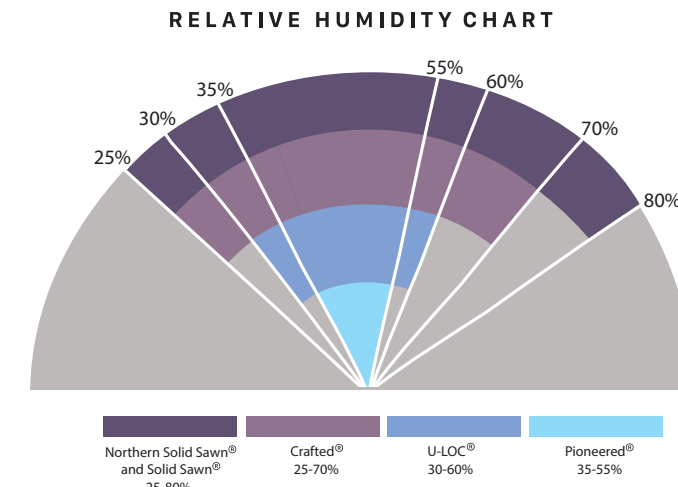

SPECIES	Sculpted					Herringbone
	Solid	Northern Solid Sawn® 3/4"				
	Character					
	4 1/4"	5"	6 1/2"	7 3/4"	5" x 30"	
Color	UVF					
WALNUT	Natural		69905	41218		
	Heirloom		50203	50206		
	Medieval		69906	41219		
	Natural		44386	41959		
	Chivas		44387	41957		
	Gobi		44388	44375		
	Mesquite		44389	44376		
	Moorea		44390	44377		
	Nile		44391	42436		
	Old Mission		44392	44378		
HICKORY	Olympus		44394	44379		
	Sentinel		50171	50172		
	Winchester		44396	44381		
	Natural		44523	44264		
	Berkley		69891	41206		
	Nebula		69892	41207		
	Nova		69893	41211		
	Pegasus		69894	41208		
	Rembrandt		69895	41209		
	Sahara		69896	41210		
MAPLE	Natural	45611	44525	44533	49333	44611
	Angora	44760	44755	44758	49334	44762
	Barista	50525	50191	50199	50244	50536
	Dover	69837	69840	69949	49335	44612
	Harbor	69184	69410	69963	49336	44613
	Highland	69183	69412	69966	49337	44614
	Hillside	69182	69406	69967	49338	69440
	Oasis	44712	44708	44710	49339	44713
	Ophelia	44734	44730	44732	49340	44735
	Pewter	69187	69414	69968	49341	44615
RED OAK	Ridgeline	69180	69408	69970	49343	44616
	Sand Dune	69293	69404	69971	49344	44617
	Natural		44527	44535	49356	44618
	Apollo		41200	41198	49079	44619
	Athena		41195	41193	49357	44620
	Baroque		69545	69978	49358	44621
	Bauhaus		41597	41599	49359	44622
	Buckingham		69544	69980	49360	44623
	Canvas		50177	50181	50187	50542
	Gotham		69546	69981	49361	44624
WHITE OAK	Nautilus		69542	69982	49163	44625

		Hand Scraped					
SPECIES	Color	Solid Sawn® 3/4" Structured					
		5"			7"		
		UVF	Oil	Pearl	UVF	Oil	Pearl
WHITE OAK	Natural	62570	63605	62058	62574	62560	
	Nautilus	68390	67127	68392	67128	69109	
	Baroque	62043		62050		63971	
	Buckingham	62044		62051		62557	
	Gotham	62046		62057		62559	
	Othello	67988		67989		68393	
Oracle	62048		62060				

		Blade		
Species	Color	Solid	Northern Solid Sawn	
		Character		
		4 1/4"	5"	6 1/2"
Oak		UVF		
	Barista	50520	50249	50252
	Hillside	50521	50250	50253
	Pewter	50522	48929	48934
	Ridgeline	50523	50251	50254
	Titanium	50524	48930	48935