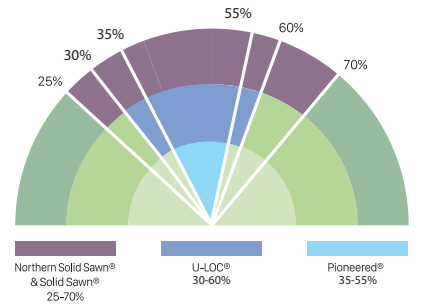

HUMIDITÉ RELATIVE ET STABILITÉ

1. Collections par texture
2. Collection Smooth
   - Collection Wire Brushed
   - Collection Hand Scraped
   - Collection Etched
   - Collection Sculpted
3. Finis
4. Semi-Lustre (SL)
   - Pearl (fini mat)
   - Huilé UV Uréthane (fini ultra-mat)
   - Huilé UVF Uréthane