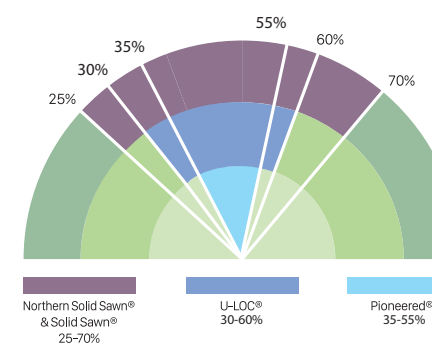

HUMIDITÉ RELATIVE ET STABILITÉ

Collection Smooth																	
Pioneered® 3/4 po Massif										NSS® 3/4 po Ingénierie composée							
Estate					Select-V					Estate		Select-V		Character			
3 1/4 po		4 1/4 po			2 1/4 po		3 1/4 po			4 1/4 po		3 1/4 po	4 3/8 po	3 1/4 po	4 3/8 po	5 po	6 1/2 po
SL	Pearl	SL	Pearl	SL	Pearl	SL	Pearl	SL	Pearl	SL	Pearl	Pearl	Pearl	Pearl			
Naturel	62785	66213	62786	63057	63454	67086	61544	64364	62793	64355	64521	64524	64522	64525	64526	42054	
Oxford	63246	68256	62124	63993	63405	68240	62141	63679	61547	66105	64559	64562	64560	64563	64564		
Pegasus	62115	68257	64060	68270	62789	68241	62142	64169	63460	66106	64533	64536	64534	64537	64538	41253	
Rembrandt	62116	65813	62787	64092	65032	68242	62143	66103	62147	66107	64566	64569	64567	64570	64571	41254	
Windsor	61543	63332	62128	63501	63134	68243	61546	64794	62902	66108	64552	64555	64553	64556	64557		
Godiva	62111	65423	62122	62123	63281	68244	62138	66100	62146	66049	64499	64502	64501	64965	64514		
Morocco	62112	63325	63348	68271	62897	68245	62139	66101	63142	66104	64528	64530	66553	66554	64531		
Nebula	62114	65801	66972	68272	63425	68246	62140	66102	63267	63273	64545	64548	64546	64549	64550	41252	
Slate	62117	68258	62125	68273	63982	68247	63701	68261	62148	68276	69911	69912	69597	69322	69923		
Sahara		69804		69805		69807		69808		69809	69798	69799	69800	69801	69802	41255	
Nova		69870		69871		69872		69873		69874	69860	69862	69863	69864	69866	41256	
Berkley		69654		69655		69656		69657		69658	69649	69650	69651	69652	69698	41251	
Taboo		62119		63146		63056		62791		62149	64540	64542			64543		