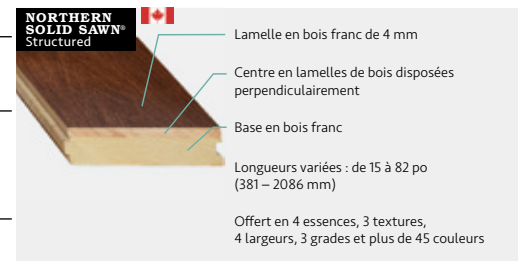

Humidité relative

Bois d'ingénierie composé de 3/4 po (19 mm)

CLOUÉ COLLÉ FLOTTANT