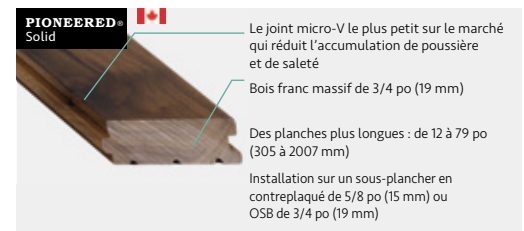

*Référez-vous à la charte de produits pour plus de détails.

Humidité relative

Bois franc massif de 3/4 po (19 mm)

CLOUÉ