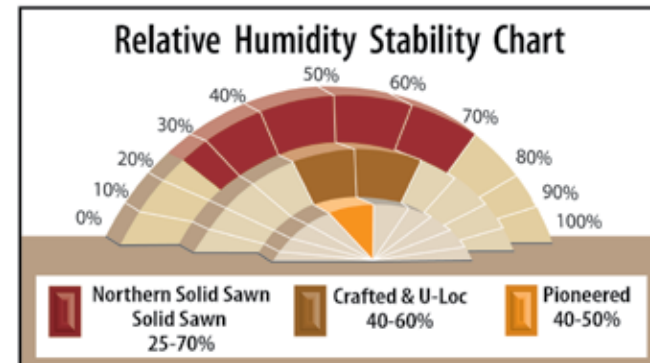

Vintage Hardwood Flooring
409 Evans Ave Toronto, ON M8Z 1K8
416-521-6100
1-877-256-0231

vintageflooring.com
mail@vintageflooring.com