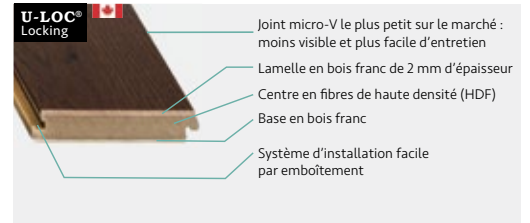

Structure de plancher :	Plancher de bois d'ingénierie U-LOC® 9/16 po (13 mm) à pose flottante
Essences :	Chêne rouge, Chêne blanc
Largeur :	4-1/4 po (108 mm)
Longueurs :	13.77 po (350 mm), 17.32 po (440 mm), 23.07 po (586 mm), 28.8 po (732 mm), 32.36 po (822 mm), 46.14 po (1172 mm)
Fini :	Huilé UV
Grade et texture :	Wire Brushed Select-V : Combinaison des grades Estate et Heritage.
Construction :	Joints aux 4 côtés de la planche
Épaisseur :	11 mm
Couche supérieure :	Lamelle en bois franc de 2 mm d'épaisseur
Centre :	HDF (Fibre Haute Densité)
Couche inférieure :	Bois
Méthode d'installation :	Installation flottante seulement sur un sous-plancher de contreplaqué ou de béton muni d'un système de chauffage radiant.
Membrane :	L'utilisation de la membrane Black Gold de Vintage (2 mm d'épaisseur) est requise lors de l'installation.
Crédits LEED :	Bois certifié MRc7
Conformité :	CARB 93120 Lacey Act
Garantie structurelle :	Garantie limitée à vie.
Garantie au niveau du maintien de l'humidité relative :	L'humidité relative doit avoir été maintenue entre 40 % et 60 %.
Garantie résidentielle :	Garantie de 25 ans contre l'usure du fini.
Garantie commerciale :	Garantie de 3 ans contre l'usure du fini.