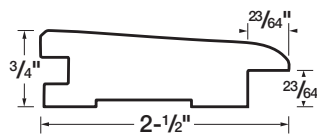

NEZ DE MARCHE AU REBORD ROND

Pioneered®, Solid Sawn®
et Northern Solid Sawn®
collection Smooth

3/4 x 4 x 1 po
(19 x 100 x 25 mm)

RÉDUIT ROND

Pioneered®, Solid Sawn®
et Northern Solid Sawn®
collection Smooth

3/4 x 2 1/4 po
(19 x 57 mm)

RÉDUIT MULTIFONCTIONS

Pioneered®, Solid Sawn®
et Northern Solid Sawn®
collection Smooth

3/4 x 2 1/2 po
(19 x 64 mm)

MOULURE EN T

Toutes les plateformes
collection Smooth

3/4 x 1 3/4 po
(19 x 44 mm)