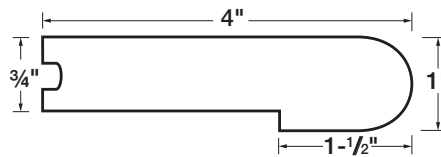

NEZ DE MARCHE AU REBORD ROND

Pioneered®, Solid Sawn®
et Northern Solid Sawn®
collection Smooth

3/4 x 4 x 1 po
(19 x 100 x 25 mm)

RÉDUIT ROND

Pioneered®, Solid Sawn®
et Northern Solid Sawn®
collection Smooth

3/4 x 2 1/4 po
(19 x 57 mm)

RÉDUIT MULTIFONCTIONS

Pioneered®, Solid Sawn®
et Northern Solid Sawn®
collection Smooth

3/4 x 2 1/2 po
(19 x 64 mm)

MOULURE EN T

Toutes les plateformes
collection Smooth

3/4 x 1 3/4 po
(19 x 44 mm)