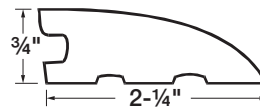

NEZ DE MARCHE AU REBORD ROND

Pioneered®, Solid Sawn®
et Northern Solid Sawn®
collection Smooth

3/4 x 4 x 1 po
(19 x 100 x 25 mm)

RÉDUIT ROND

Pioneered®, Solid Sawn®
et Northern Solid Sawn®
collection Smooth

3/4 x 2 1/4 po
(19 x 57 mm)

RÉDUIT MULTIFONCTIONS

Pioneered®, Solid Sawn®
et Northern Solid Sawn®
collection Smooth

3/4 x 2 1/2 po
(19 x 64 mm)

MOULURE EN T

Toutes les plateformes
collection Smooth

3/4 x 1 3/4 po
(19 x 44 mm)