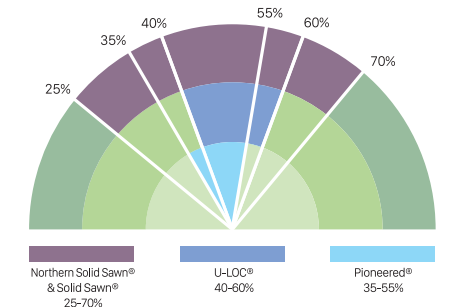

RELATIVE HUMIDITY STABILITY CHART

Smooth																				
Pioneered® 3/4" Solid										Northern Solid Sawn® 3/4"				NSS Herringbone						
Estate				Select-V				Heritage		Estate		Estate		Estate						
3 1/4"		4 1/4"		2 1/4"		3 1/4"		4 1/4"		2 1/4"		3 1/4"		3 1/4"		3 1/4" x 14.68"				
Semi	Pearl	Semi	Pearl	Semi	Pearl	Semi	Pearl	Semi	Pearl	Semi	Pearl	Semi	Pearl	Semi	Pearl	Semi	Pearl			
Natural	62846	66211	62844	66212	62194	63161	62207	63144	62212	66093	63372	68325	63378	68331	64671	68266	64685	68082	68231	68401
Berkshire	62176	68298	61548	68209	62187	63744	62941	63295	63085	66094	63363	68326	63374	68332	64672	68349	64686	68355	68394	68402
Chariot	62934	68299	61550	64225	62190	68312	62201	63878	61552	66095	63370	68327	63376	68333	64673	68350	64687	68356	68395	68403
Cocoa	62178	64924	62937	68305	63151	63750	62942	62943	61553	63155	63369	68328	63375	64406	64674	68351	64688	68045	68396	68404
Gryphon	62179	64197	64013	68306	63913	68313	62203	66091	63986	66097	63371	68329	63377	68334	64676	68352	64690	68357	68397	68405
Pewter	62181	63956	61551	68307	62195	63714	62208	66092	61555	66099	63373	68330	63379	68335	64678	68353	64692	66627	68398	68406
Mocha	62180	68300	63079	68308	62193	64008	62205	64908	61554	66098					64677	64986	64691	68358	68399	68407
Bourbon	63078	63920	62160	68120	62185	63643	68096	62209	68321											
Kahlua	63125	64643	63419	68309	62192	68314	62204	65798	62946	66096					64675	68354	64689	68359	68400	68408
Chablis	62933	68301	62161	68310	62188	68316	62944	68318	62211	68322										
Cambridge	62177	68303	63415	68311	62189	68317	62200	68154	63557	68324										
Galliano	63126	68304	62938	67087	62191	63960	62202	68320	63406	64009										
Baja		69826		69827		69828		69829		69830					69819		69820		69831	
Dover		69643		69644		69645		69646		69647					69640		69641		69648	
Titanium		41530		41537		41538		41539		41540					41541		41542		41582	

Smooth													
Pioneered® 3/4" Solid						Solid Sawn® 3/4" Structured							
Select-V						Select-V				Character			
2 1/4"		3 1/4"		4 1/4"		3 1/4"		4"		5"			7"
Semi	Pearl	Semi	Pearl	Semi	Pearl	Semi	Pearl	Semi	Pearl	Semi	Pearl	Pearl	
Natural	62819	68360	62268	63688	62842	63921	68804	68803	68819	68826	61872	63550	
Moorea	62818	64405	63600	64374	61541	68105	68820	68366	68810	68825	63416	63602	
Nile	63315	68361	62269	64974	62825	64975	68821	68367	68815	68370	68207	66089	
Chivas	62261	65033	62266	61538	61540	68364	68802	68816	68809	68818	61871	64858	
Mesquite	62262	68362	62267	62821	62824	65501	68822	68368	68824	68827	63362	63601	
Old Mission	62820	63506	61539	64926	62272	64251	68806	68805	68811	68823	62461	65509	
Thames	62263	64898	62270	64034	61542	68365	68817	68369	68812	68828	62462	65510	
Winchester	62264	68363	62271	64410	62273	62274	68808	68807	68814	68813	61874	63779	
Gobi		69814		69815		69816							
Olympus		41202		41203		41204							

Smooth						
Northern Solid Sawn® Structured						
Select-V			Character			
4 3/8"		5"	4 3/8"		5"	6 1/2"
Pearl		Pearl	Pearl		Pearl	Pearl
Natural	64604	64883	64880	64724	41257	
Medieval			64882	64725	41258	

1. Gloss Levels
2. Semi gloss
   - Pearl (low gloss)
   - UV Urethane Oil (ultra matte)