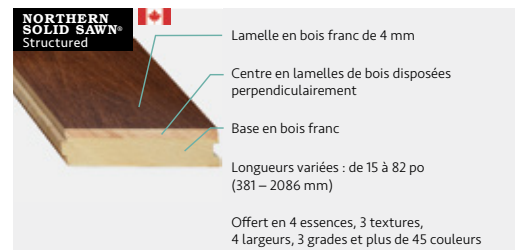

Humidité relative

CLOUÉ