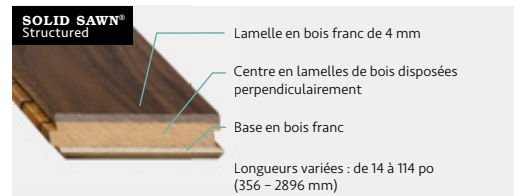

Humidité relative

CLOUÉ