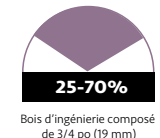

Humidité relative