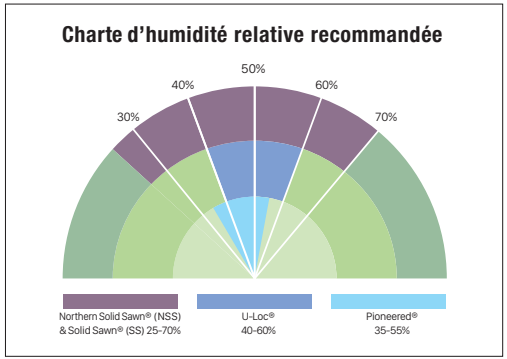

PLANCHERS DE BOIS FRANC
PRÉVERNI

		Collection Wired Brushed								Wired Brushed Herringbone				
		Pioneered® 3/4 po Massif		NSS® 3/4 po Ingénierie composée			SS® 3/4 po Ingénierie composée			U-LOC	NSS® 3/4 po Ingénierie composée			
		Select-V	Heritage	Select-V	Character		Select-V	Character		Select-V	Select-V	Character		
		3 1/4 po	3 1/4 po	3 1/4 po	5 po	6 1/2 po	5 po	7 po	5 po	7 po	8 po	4 1/4 po	3 1/4 po x 14.68 po	5 po x 30 po
		Huilé UV Uréthane		Huilé UV Uréthane			Huilé UV Uréthane				Huilé UV Uréthane			
Chêne rouge	Naturel	64918	64369	64868	64885	70003							68204	68435
	Berkshire	64920	63722	64869	64700	70004							68427	68436
	Chariot	64925	65468	64871	64512	70005							68428	68437
	Cocoa	64919	63975	64870	64701	70006							68429	68438
	Gryphon	64923	63976	64872	64702	70007						67150	68430	68439
	Kahlua	64917	63977	64873	64703	70008							68431	68440
	Pewter	64922	63963	64874	64513	70010						37550	68432	68441
	Titan	68071		67137	67131	70011							68433	68442
	Dover			69850	69852	69948						37551	69853	69855
	Mojave			69186	69185	70009							69310	69309
	Venus			67138	67139	70012							69312	69311
	Zambezi			69366	69367	70013							69369	69368
	Chêne blanc	Atlantis			66548	65457	70014							68443
Gotham				66547	64666	70017							68446	68453
Orion				66549	64667	70018							68447	68454
Pharaoh				65515	65440	70019							63694	70079
Zeus				66550	65455	70020						37553	68448	68455
Baroque				66545	66551	70015							65461	70080
Buckingham				66546	66552	70016							66560	70077
Nautilus													65827	70078
Chêne blanc fumé	Black Oak													
	Old Oak													
	Spartacus													
Chêne blanc R&Q	Naturel													
	Baroque													
	Buckingham													
	Gotham													
	Nautilus													