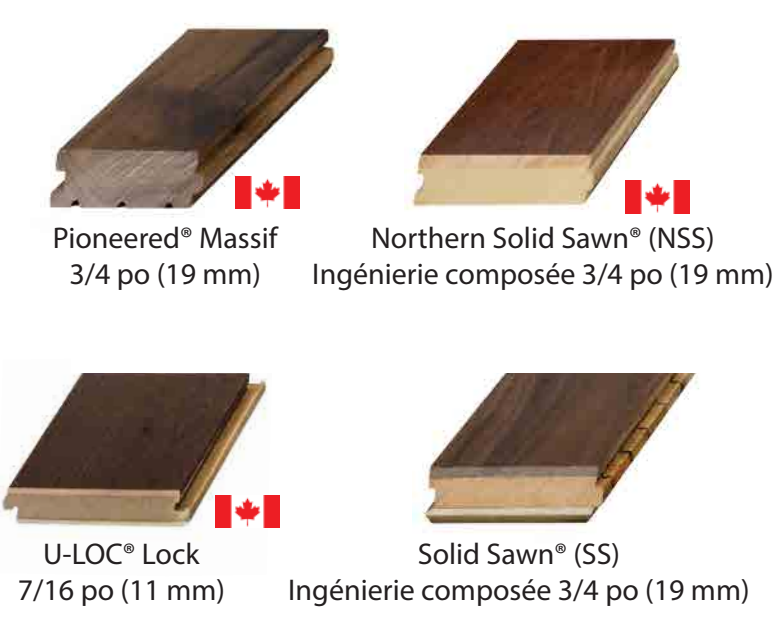

Collection Hand Scraped											Herringbone	
ESSENCE	Solid Sawn® 3/4 po	Ingénierie composée					Solid Sawn®					
		Character					Character					
		5 po		7 po		10 po	5 po x 30 po					
Couleur	Pearl	Huilé	Pearl	Huilé	Pearl	Pearl	Huilé					
Naturel	62017		62535									
Chivas	62016		62021									
Mesquite	62992		63399									
Moorea	62829		63138									
Nile	64506		64507									
Old Mission	62018		62023									
Winchester	62019		62025									
Naturel	62030											
Godiva	62028											
Morocco	62029											
Nebula	62543											
Oxford	62031											
Pegasus	62032											
Rembrandt	62033											
Taboo	62035											
Windsor	62036											
Old Oak	62047	63604	62056	63217								
Naturel	62570	63605	62058	62574	62560	68457	68464					
Nautilus	68390	67127	68392	67128	69109	68461	68468					
Baroque	62043		62050		63971	68458						
Buckingham	62044		62051		62557	68459						
Gotham	62046		62057		62559	68460						
Othello	67988		67989		68393	68462						
Oracle	62048		62060			68463