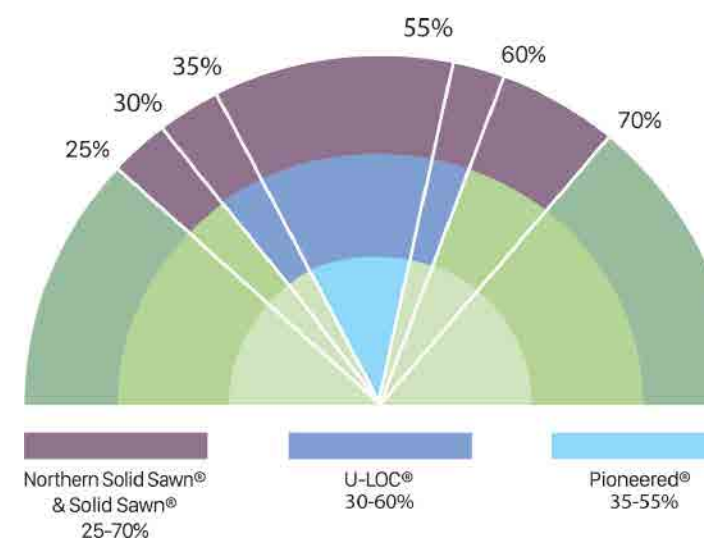

CHARTRE D'HUMIDITÉ RELATIVE

Planchers de bois franc Vintage
409 Evans Ave Toronto, ON M8Z 1K8
416-521-6100
1-877-256-0231