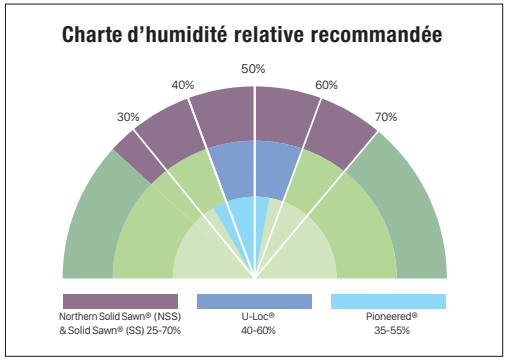

PLANCHERS DE BOIS FRANC  
PRÉVERNI

Collection Wired Brushed											Wired Brushed Herringbone		
Pioneered® 3/4 po Massif		NSS® 3/4 po Ingénierie composée			SS® 3/4 po Ingénierie composée			U-LOC		NSS® 3/4 po Ingénierie composée			
Select-V	Heritage	Select-V	Character		Select-V	Character		Select-V	Select-V	Character			
3 1/4 po	3 1/4 po	3 1/4 po	5 po	6 1/2 po	5 po	7 po	5 po	7 po	8 po	4 1/4 po	3 1/4 po x 14.68 po	5 po x 30 po	
Huilé UV Uréthane		Huilé UV Uréthane			Huilé UV Uréthane					Huilé UV Uréthane			
Chêne rouge	Naturel	64918	64369	64868	64885	70003					68204	68435	
	Berkshire	64920	63722	64869	64700	70004					68427	68436	
	Chariot	64925	65468	64871	64512	70005					68428	68437	
	Cocoa	64919	63975	64870	64701	70006					68429	68438	
	Gryphon	64923	63976	64872	64702	70007				67150	68430	68439	
	Kahlua	64917	63977	64873	64703	70008					68431	68440	
	Pewter	64922	63963	64874	64513	70010				37550	68432	68441	
	Titan	68071		67137	67131	70011					68433	68442	
	Dover			69850	69852	69948				37551	69853	69855	
	Mojave			69186	69185	70009					69310	69309	
	Venus			67138	67139	70012					69312	69311	
	Zambezi			69366	69367	70013					69369	69368	
	Chêne blanc	Atlantis		66548	65457	70014			65460	69931		68443	68450
Gotham			66547	64666	70017			63789	69929		68446	68453	
Orion			66549	64667	70018			63694	70079		68447	68454	
Pharaoh			65515	65440	70019			65429	69933	37553	68448	68455	
Zeus			66550	65455	70020			65461	70080		68449	68456	
Baroque			66545	66551	70015			66560	70077	37555	68444	68451	
Buckingham			66546	66552	70016			65827	70078		68445	68452	
Nautilus											37552		
Chêne blanc fumé	Black Oak							41579	41578				
	Old Oak							41601	40423				
	Spartacus							69103	69102				
Chêne blanc R&Q	Naturel							40238	40221				
	Baroque							40260	40519				
	Buckingham							40261	40518				
	Gotham							40262	40517				
Nautilus							40242	40172					