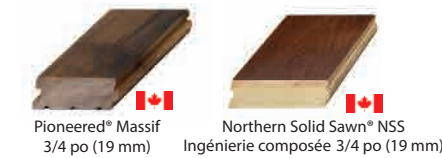

PLANCHERS DE BOIS FRANC PRÉVERNI

Vintage Hardwood Flooring
409 Evans Ave Toronto, ON M8Z 1K8
416-521-6100
1-877-256-0231

planchersvintage.com

Collection par texture

- Collection Smooth
- Collection Wire Brushed
- Collection Hand Scraped
- Collection Etched
- Collection Sculpted

HUMIDITÉ RELATIVE ET STABILITÉ

Collection Smooth																	
Pioneered® 3/4 po Massif										NSS® 3/4 po Ingénierie composée							
Estate					Select-V					Estate		Select-V		Character			
3 1/4 po		4 1/4 po			2 1/4 po		3 1/4 po			4 1/4 po		3 1/4 po	4 3/8 po	3 1/4 po	4 3/8 po	5 po	6 1/2 po
SL	Pearl	SL	Pearl	SL	Pearl	SL	Pearl	SL	Pearl	SL	Pearl	Pearl		Pearl		Pearl	
Naturel	62785	66213	62786	63057	63454	67086	61544	64364	62793	64355	64521	64524	64522	64525	64526	42054	
Oxford	63246	68256	62124	63993	63405	68240	62141	63679	61547	66105	64559	64562	64560	64563	64564		
Pegasus	62115	68257	64060	68270	62789	68241	62142	64169	63460	66106	64533	64536	64534	64537	64538	41253	
Rembrandt	62116	65813	62787	64092	65032	68242	62143	66103	62147	66107	64566	64569	64567	64570	64571	41254	
Windsor	61543	63332	62128	63501	63134	68243	61546	64794	62902	66108	64552	64555	64553	64556	64557		
Godiva	62111	65423	62122	62123	63281	68244	62138	66100	62146	66049	64499	64502	64501	64965	64514		
Morocco	62112	63325	63348	68271	62897	68245	62139	66101	63142	66104	64528	64530	66553	66554	64531		
Nebula	62114	65801	66972	68272	63425	68246	62140	66102	63267	63273	64545	64548	64546	64549	64550	41252	
Slate	62117	68258	62125	68273	63982	68247	63701	68261	62148	68276	69911	69912	69597	69322	69923		
Sahara		69804		69805		69807		69808		69809	69798	69799	69800	69801	69802	41255	
Nova		69870		69871		69872		69873		69874	69860	69862	69863	69864	69866	41256	
Berkley		69654		69655		69656		69657		69658	69649	69650	69651	69652	69698	41251	
Taboo		62119		63146		63056		62791		62149	64540	64542			64543		