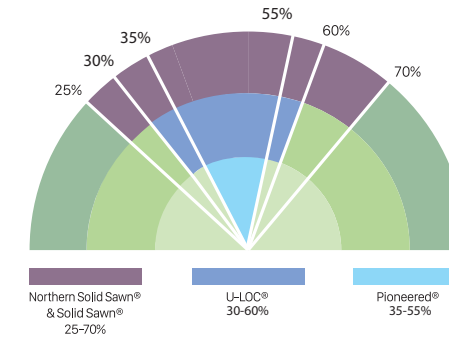

HUMIDITÉ RELATIVE ET STABILITÉ

Collection Smooth																	
Pioneered® 3/4 po Massif										NSS® 3/4 po Ingénierie composée							
Estate					Select-V					Estate		Select-V		Character			
3 1/4 po		4 1/4 po			2 1/4 po		3 1/4 po			4 1/4 po		3 1/4 po	4 3/8 po	3 1/4 po	4 3/8 po	5 po	6 1/2 po
SL	Pearl	SL	Pearl	SL	Pearl	SL	Pearl	SL	Pearl	SL	Pearl	Pearl		Pearl		Pearl	
Naturel	62785	66213	62786	63057	63454	67086	61544	64364	62793	64355	64521	64524	64522	64525	64526	42054	
Oxford	63246	68256	62124	63993	63405	68240	62141	63679	61547	66105	64559	64562	64560	64563	64564		
Pegasus	62115	68257	64060	68270	62789	68241	62142	64169	63460	66106	64533	64536	64534	64537	64538	41253	
Rembrandt	62116	65813	62787	64092	65032	68242	62143	66103	62147	66107	64566	64569	64567	64570	64571	41254	
Windsor	61543	63332	62128	63501	63134	68243	61546	64794	62902	66108	64552	64555	64553	64556	64557		
Godiva	62111	65423	62122	62123	63281	68244	62138	66100	62146	66049	64499	64502	64501	64965	64514		
Morocco	62112	63325	63348	68271	62897	68245	62139	66101	63142	66104	64528	64530	66553	66554	64531		
Nebula	62114	65801	66972	68272	63425	68246	62140	66102	63267	63273	64545	64548	64546	64549	64550	41252	
Slate	62117	68258	62125	68273	63982	68247	63701	68261	62148	68276	69911	69912	69597	69322	69923		
Sahara		69804		69805		69807		69808		69809	69798	69799	69800	69801	69802	41255	
Nova		69870		69871		69872		69873		69874	69860	69862	69863	69864	69866	41256	
Berkley		69654		69655		69656		69657		69658	69649	69650	69651	69652	69698	41251	
Taboo		62119		63146		63056		62791		62149	64540	64542			64543		