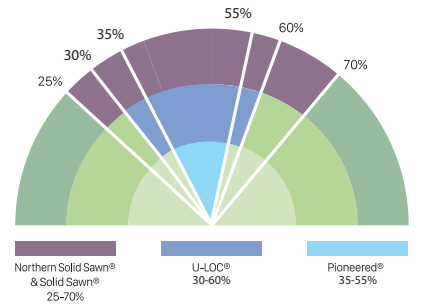

PLANCHERS DE BOIS FRANC
PRÉVERNI

Vintage Hardwood Flooring
409 Evans Ave Toronto, ON M8Z 1K8
416-521-6100
1-877-256-0231

planchersvintage.com

HUMIDITÉ RELATIVE ET STABILITÉ

Collection Etched						
Pioneered® Massif			NSS® 3/4 po			
Estate			Estate			
3 1/4 po		4 1/4 po	3 1/4 po	4 3/8 po	5 po	
Huilé UV Uréthane						
ÉRABLE	Maldives	64222	64233	64584	64589	64902
	Borneo	64219	64230	64581	64586	64905
	Berkley	69659	69660	69661	69662	69663
	Slate	69664	69665	69666	69668	69669
	Tahiti	64224	64235	64572	64573	64903