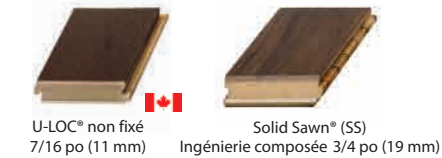

PLANCHERS DE BOIS FRANC PRÉVERNI

Vintage Hardwood Flooring
409 Evans Ave Toronto, ON M8Z 1K8
416-521-6100
1-877-256-0231

planchersvintage.com

Collection par texture

- Collection Smooth
- Collection Wire Brushed
- Collection Hand Scraped
- Collection Etched
- Collection Sculpted

HUMIDITÉ RELATIVE ET STABILITÉ

Collection Smooth																	
Pioneered® 3/4 po Massif										NSS® 3/4 po Ingénierie composée							
Estate					Select-V					Estate		Select-V		Character			
3 1/4 po		4 1/4 po			2 1/4 po		3 1/4 po			4 1/4 po		3 1/4 po	4 3/8 po	3 1/4 po	4 3/8 po	5 po	6 1/2 po
SL	Pearl	SL	Pearl	SL	Pearl	SL	Pearl	SL	Pearl	SL	Pearl	Pearl		Pearl		Pearl	
Naturel	62785	66213	62786	63057	63454	67086	61544	64364	62793	64355	64521	64524	64522	64525	64526	42054	
Oxford	63246	68256	62124	63993	63405	68240	62141	63679	61547	66105	64559	64562	64560	64563	64564		
Pegasus	62115	68257	64060	68270	62789	68241	62142	64169	63460	66106	64533	64536	64534	64537	64538	41253	
Rembrandt	62116	65813	62787	64092	65032	68242	62143	66103	62147	66107	64566	64569	64567	64570	64571	41254	
Windsor	61543	63332	62128	63501	63134	68243	61546	64794	62902	66108	64552	64555	64553	64556	64557		
Godiva	62111	65423	62122	62123	63281	68244	62138	66100	62146	66049	64499	64502	64501	64965	64514		
Morocco	62112	63325	63348	68271	62897	68245	62139	66101	63142	66104	64528	64530	66553	66554	64531		
Nebula	62114	65801	66972	68272	63425	68246	62140	66102	63267	63273	64545	64548	64546	64549	64550	41252	
Slate	62117	68258	62125	68273	63982	68247	63701	68261	62148	68276	69911	69912	69597	69322	69923		
Sahara		69804		69805		69807		69808		69809	69798	69799	69800	69801	69802	41255	
Nova		69870		69871		69872		69873		69874	69860	69862	69863	69864	69866	41256	
Berkley		69654		69655		69656		69657		69658	69649	69650	69651	69652	69698	41251	
Taboo		62119		63146		63056		62791		62149	64540	64542			64543		