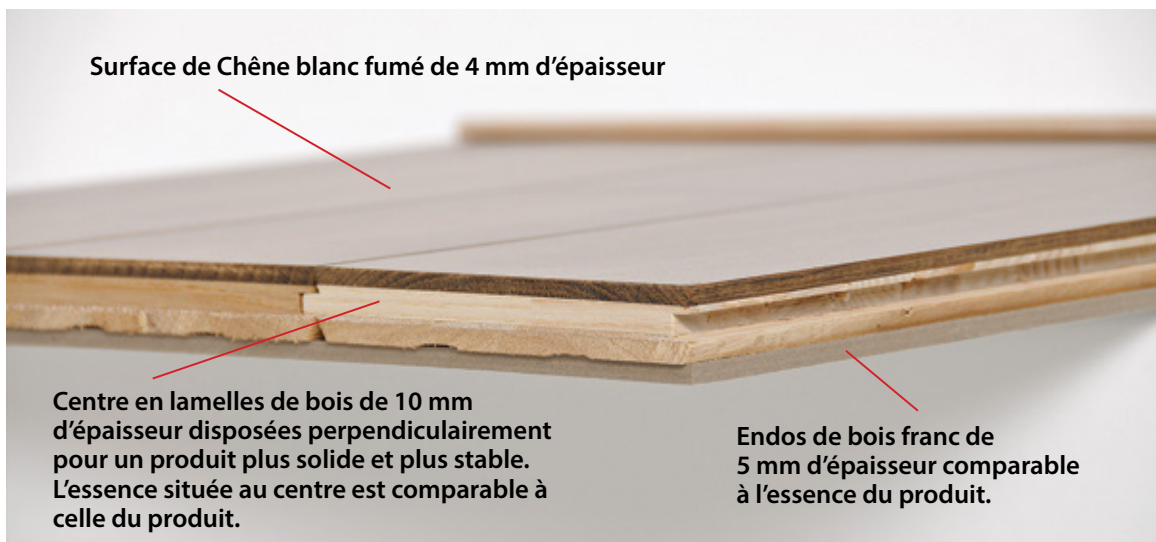

Grâce à un processus de fumage qui accentue les tanins naturels du Chêne blanc, les planchers de la collection Fumed sont uniques et magnifiques, présentant des similitudes avec le Noyer noir. Ce procédé permet à la couleur de pénétrer la lamelle de bois en profondeur tout en absorbant harmonieusement et uniformément la teinture. Certains planchers Vintage, dont les produits Excalibur et Spartacus, présentent ainsi des tons de gris et de caramel uniques !

Chêne blanc Hand Scraped, Old Oak

**SMOOTH
CHÊNE BLANC**

**HAND SCRAPED
CHÊNE BLANC**

**WIRE BRUSHED
CHÊNE BLANC**

SPÉCIFICATIONS GÉNÉRALES CHÊNE BLANC FUMÉ

Structure de plancher :	Bois d'ingénierie composé Solid Sawn® 3/4 po (19 mm)
Essence :	Chêne blanc
Largeurs :	5 po (127 mm), 7 po (177 mm)
Longueurs :	Character : 16 po-84 po, 44 po en moyenne (406 mm-2134 mm, 1118 mm en moyenne)
Finis :	Smooth: Black Oak, Old Oak-Pearl ou Huilé UV Excalibur-Huilé UV Wire Brushed: Spartacus, Old Oak, Black Oak-Huilé UV Hand Scraped: Old Oak-Pearl ou Huilé UV
Grade :	Character (fumé)
Construction :	Ingénierie composée - 3 plis
Couche supérieure :	Lamelle en bois franc de 4 mm
Centre :	Lamelles de bois disposées perpendiculairement de 10 mm
Couche inférieure :	Base en bois franc de 5 mm
Méthode d'installation :	Agrafée, collée ou flottante.
Finis :	Pearl ou Huilé UV.
Chauffage radiant :	Chêne blanc Solid Sawn®
Garantie structurelle :	Garantie structurelle à vie.
Garantie au niveau du maintien de l'humidité relative :	L'humidité relative doit être maintenue entre 25 % et 70 %.
Garantie résidentielle :	Garantie de 25 ans contre l'usure du fini Pearl. Garantie de 10 ans contre l'usure du fini Huilé UV.
Garantie commerciale :	Garantie de 3 ans contre l'usure du fini Pearl. Garantie de 1 an contre l'usure du fini Huilé UV.

Pour plus de renseignements sur la pose de planchers avec un système de chauffage radiant, visitez www.planchersvintage.com.

Humidité relative

Bois d'ingénierie composé de 3/4 po (19 mm)